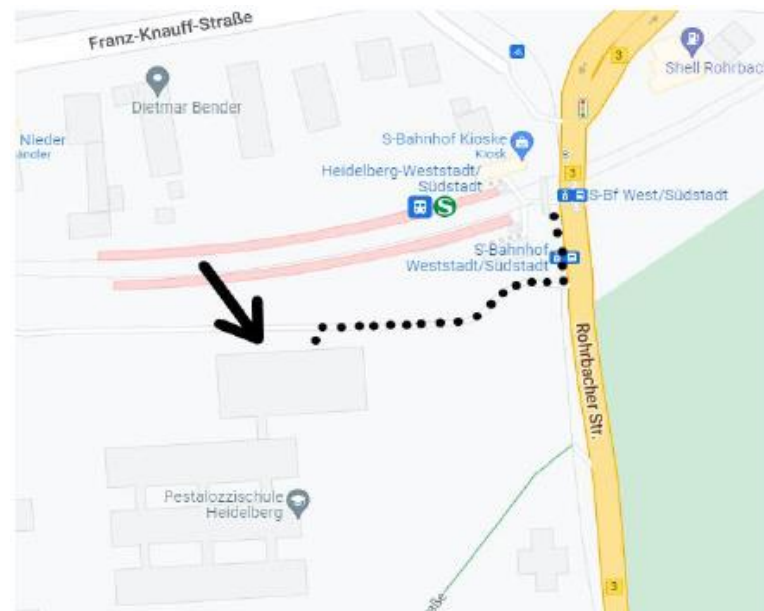

Sozialberatung in der Begegnungsstätte für Geflüchtete aus der Ukraine

Соціальне консультування в місці зустрічі біженців з України

Adresse / адреса

Rohrbacher Straße 96

69126 Heidelberg

Haltestelle / трамвайна/автобусна зупинка

„Heidelberg Weststadt/Südstadt“

Sprechzeiten Frau Jäger

Montag und Mittwoch 13-16 Uhr

Dienstag und Donnerstag 9-12 Uhr

Telefonische Sozialberatung:

montags 11-12

donnerstags 14-15

Часи прийому Фрау Йєгер:

понеділок та середа 13-16

вівторок та четвер 9-12

Телефонні соціальні консультації:

щопонеділка 11-12

щочетверга 14-15

Tel. 06221 - 58 38887

E-Mail: Natalia.Jaeger@heidelberg.de